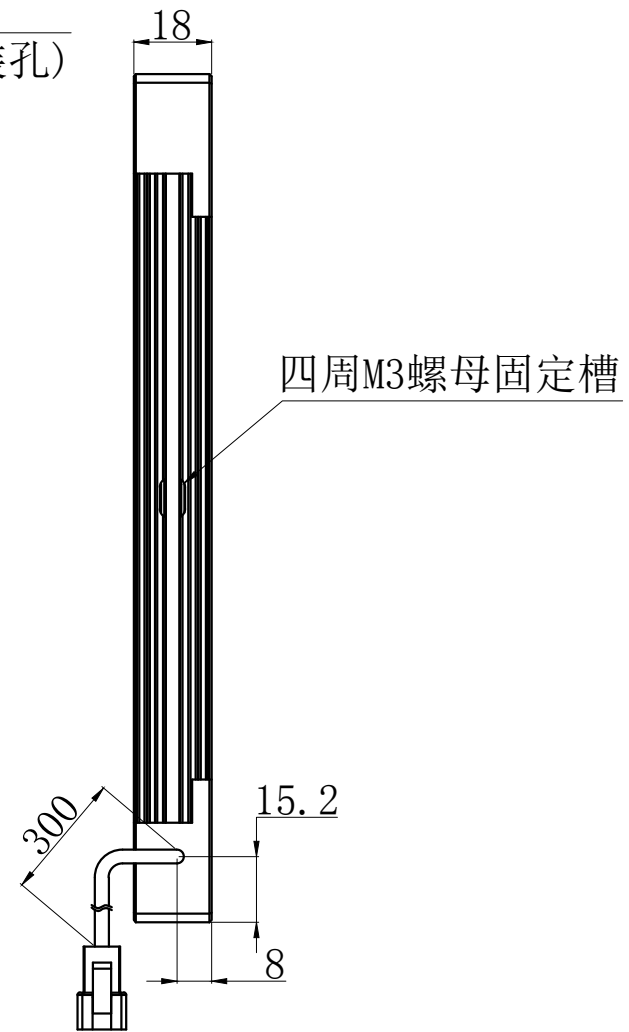

4-M4贯穿
□ $\phi 8$ 深4(安装孔)

产品安装尺寸图					设计					
输入电压	理论电耗功率				审核					
	红色 (R)	白/蓝/绿色 (WGB)	红外 (IR)	紫外 (UV)	估重	视角方向	比例	单位	名称	平面无影光源
24V		18W					1:1	mm	型号	FQS2-150X150

wordop® 沃德普