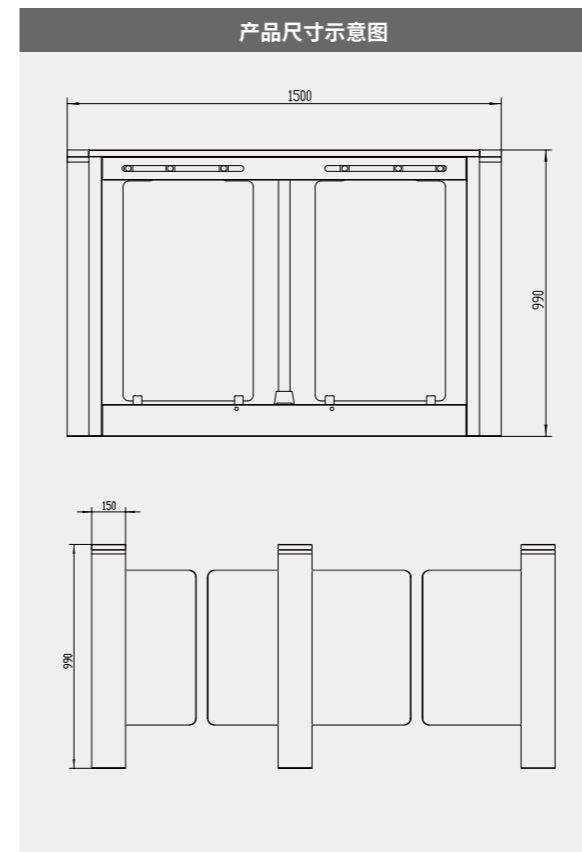

摆臂高度

550-800
mm

通道宽度

产品参数	
机 型	室内型/室外型
门摆材质	亚克力/钢化玻璃
红外数量	4对/6对
设备尺寸	长1400mm宽120mm高990mm
箱体材料	SUS304 1.2mm(机身)+1.5mm(上盖)
其它材料	侧边封板8mm钢化玻璃
设备工艺	拉丝/抛槽
阻挡防撞	可任意撞击自动复位
运行遇阻	自动返回与强行关闸可任意选择
轨迹探测	数字技术360度监测
锁止制动	电磁离合技术
记忆功能	具备多人快速识别通行
断电开闸	超级电容(选配)
通道宽度	550-800mm
驱动电机	直流无刷电机
运转寿命	350-500万次
运转速度	0.8s后自定义
侧示意灯	有
上盖顶灯	可定制

产品参数	
机 型	室内型/室外型
门摆材质	亚克力/钢化玻璃
红外数量	4对/6对
设备尺寸	长1500mm宽150mm高990mm
箱体材料	SUS304 1.2+1.5mm
其它材料	侧边封板8mm钢化玻璃
设备工艺	拉丝/抛槽
阻挡防撞	可任意撞击自动复位
运行遇阻	自动返回与强行关闸可任意选择
轨迹探测	数字技术360度监测
锁止制动	电磁离合技术 (选配)
记忆功能	具备多人快速识别通行
断电开闸	超级电容(选配)
通道宽度	550-1100mm
驱动电机	直流无刷电机
运转寿命	350-500万次
运转速度	0.8s后自定义
侧示意灯	有
顶示意灯	可定制

产品参数	
机 型	室内型/室外型
摆门材质	钢化玻璃/亚克力板
对射数量	4对/6对
设备尺寸	长1500mm*宽150/200mm*高1020mm
箱体材料	SUS304 1.5mm(机身)+2.0mm(上盖)
其它材料	8mm钢化玻璃封板
设备工艺	抛槽/拉丝
阻挡防撞	可任意撞击自动复位
运行遇阻	自动返回与强行关闸可任意选择
轨迹探测	数字技术360度监测
锁止制动	电磁离合技术
记忆功能	具备多人快速识别通行
断电开闸	超级电容(选配)
通道宽度	550-800mm
驱动电机	伺服电机
运转寿命	500-800万次
运转速度	0.3s后自定义
侧示意灯	有
上盖顶灯	可定制