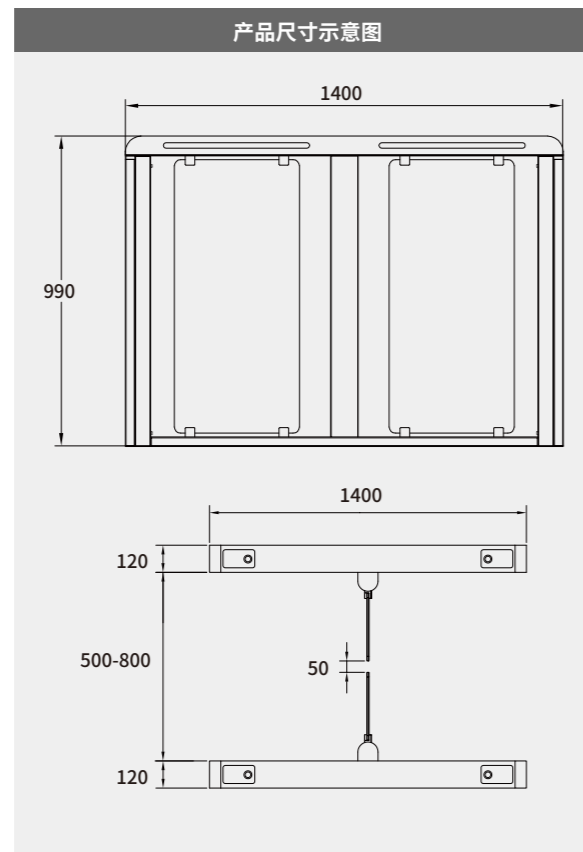

摆臂高度

550-800
mm

通道宽度

500
万次

使用寿命

0.5-0.8
秒

开闸速度

805
mm

摆臂高度

550-1100
mm

通道宽度

800
万次

使用寿命

0.1-0.3
秒

开闸速度

925
mm

摆臂高度

550-800
mm

通道宽度

产品参数	
机 型	室内型/室外型
门摆材质	亚克力/钢化玻璃
红外数量	4对/6对
设备尺寸	长1400mm宽120mm高990mm
箱体材料	SUS304 1.2mm(机身)+1.5mm(上盖)
其它材料	侧边封板8mm钢化玻璃
设备工艺	拉丝/抛槽
阻挡防撞	可任意撞击自动复位
运行遇阻	自动返回与强行关闸可任意选择
轨迹探测	数字技术360度监测
锁止制动	电磁离合技术
记忆功能	具备多人快速识别通行
断电开闸	超级电容(选配)
通道宽度	550-800mm
驱动电机	直流无刷电机
运转寿命	350-500万次
运转速度	0.8s后自定义
侧示意灯	有
上盖顶灯	可定制

产品参数	
机 型	室内型/室外型
摆门材质	钢化玻璃/亚克力板
对射数量	4对/6对
设备尺寸	长1500mm*宽150/200mm*高1020mm
箱体材料	SUS304 1.5mm(机身)+2.0mm(上盖)
其它材料	8mm钢化玻璃封板
设备工艺	抛槽/拉丝
阻挡防撞	可任意撞击自动复位
运行遇阻	自动返回与强行关闸可任意选择
轨迹探测	数字技术360度监测
锁止制动	电磁离合技术
记忆功能	具备多人快速识别通行
断电开闸	超级电容(选配)
通道宽度	550-800mm
驱动电机	伺服电机
运转寿命	500-800万次
运转速度	0.3s后自定义
侧示意灯	有
上盖顶灯	可定制