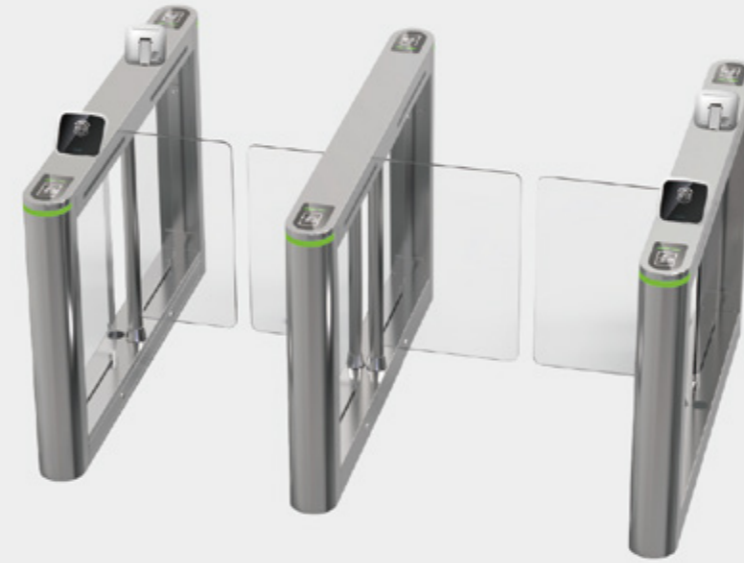

高端通道闸

VC-612