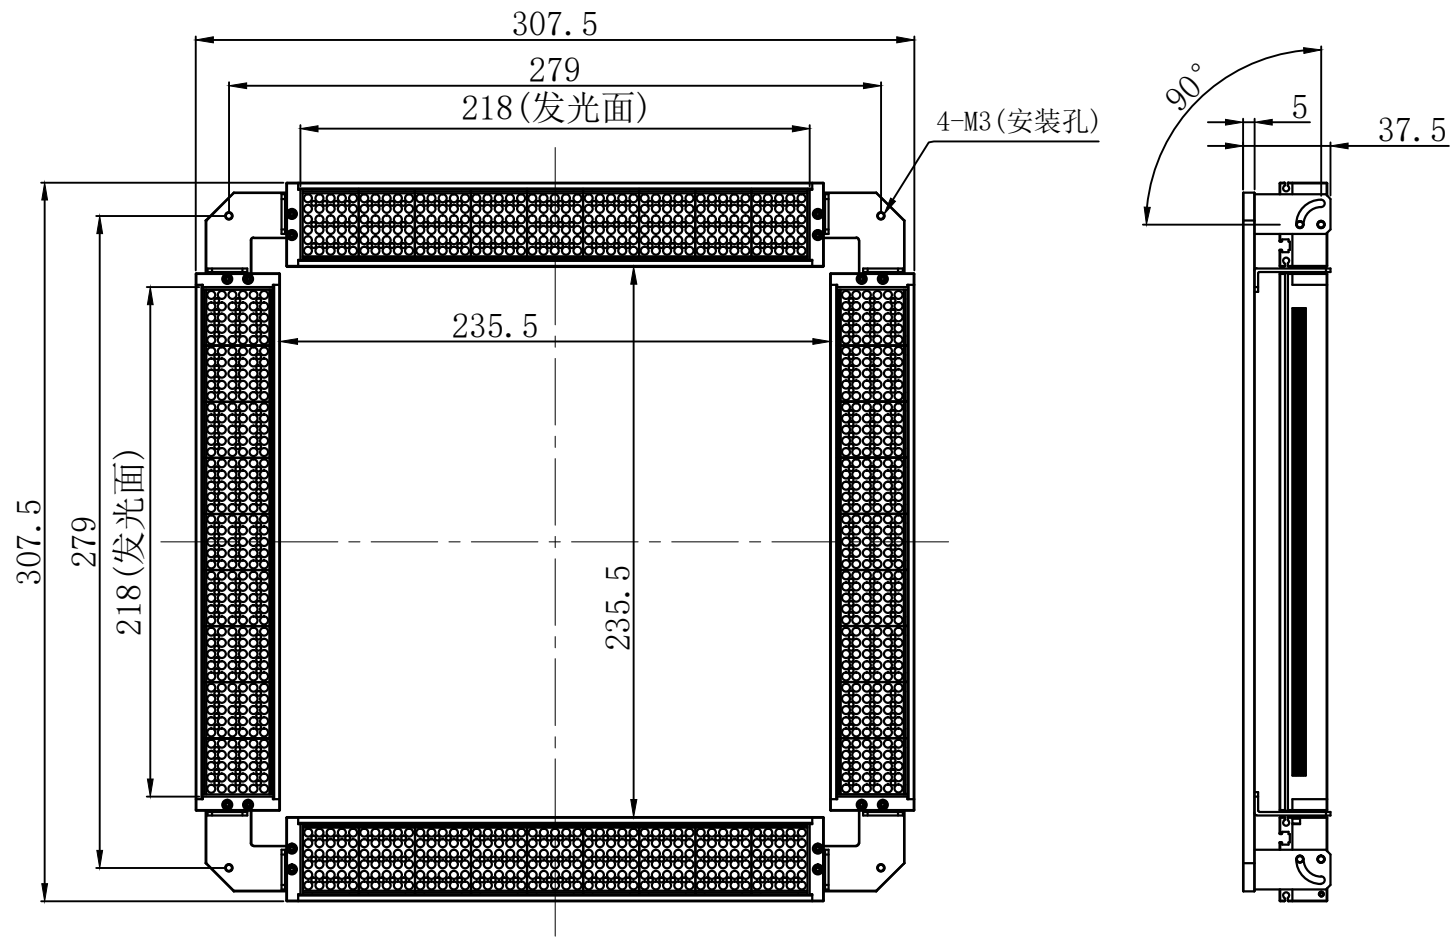

JST-SMR-03V-B

Pin1 -- 棕色/+
Pin2 -- 空 /NC
Pin3 -- 蓝色/-

产品安装尺寸图					设计					
输入电压	理论电耗功率 (单路)				审核					
	红色 (R)	白/蓝/绿色 (WGB)	红外 (IR)	紫外 (UV)	估重	视角方向	比例	单位	名称	条形组合光源
24V	10.7W	12W			1200g		1:3	mm	型号	HDLM3-218X218