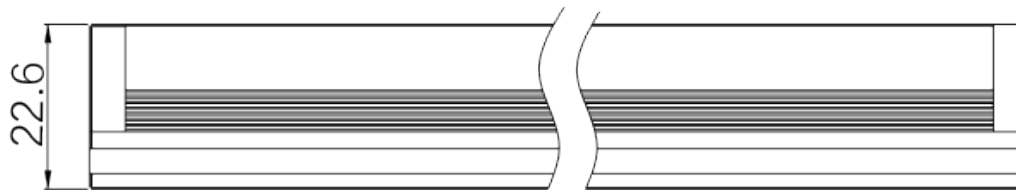

局部A  
M3螺母凹槽，安装用

参数 型号	尺寸 (mm)		额定功率 (w)		估重 (g)
	A	B	R	W/G/B	
HDL3-41X16	41	53	1.3	1.7	50
HDL3-80X16	80	92	2.7	3.4	80
HDL3-119X16	119	131	4.0	5.1	100
HDL3-158X16	158	170	5.5	6.9	120
HDL3-197X16	197	209	6.6	8.6	150
HDL3-275X16	275	287	6.6	12.1	210

请对照上图标示的标注符号

产品安装尺寸图					设计					
输入电压	理论电耗功率				审核					
	红色 (R)	白/蓝/绿色 (WGB)	红外 (IR)	紫外 (UV)	估重	视角方向	比例	单位	名称	条形光源
24V								mm	型号	HDL3系列

**wordop® 沃德普**