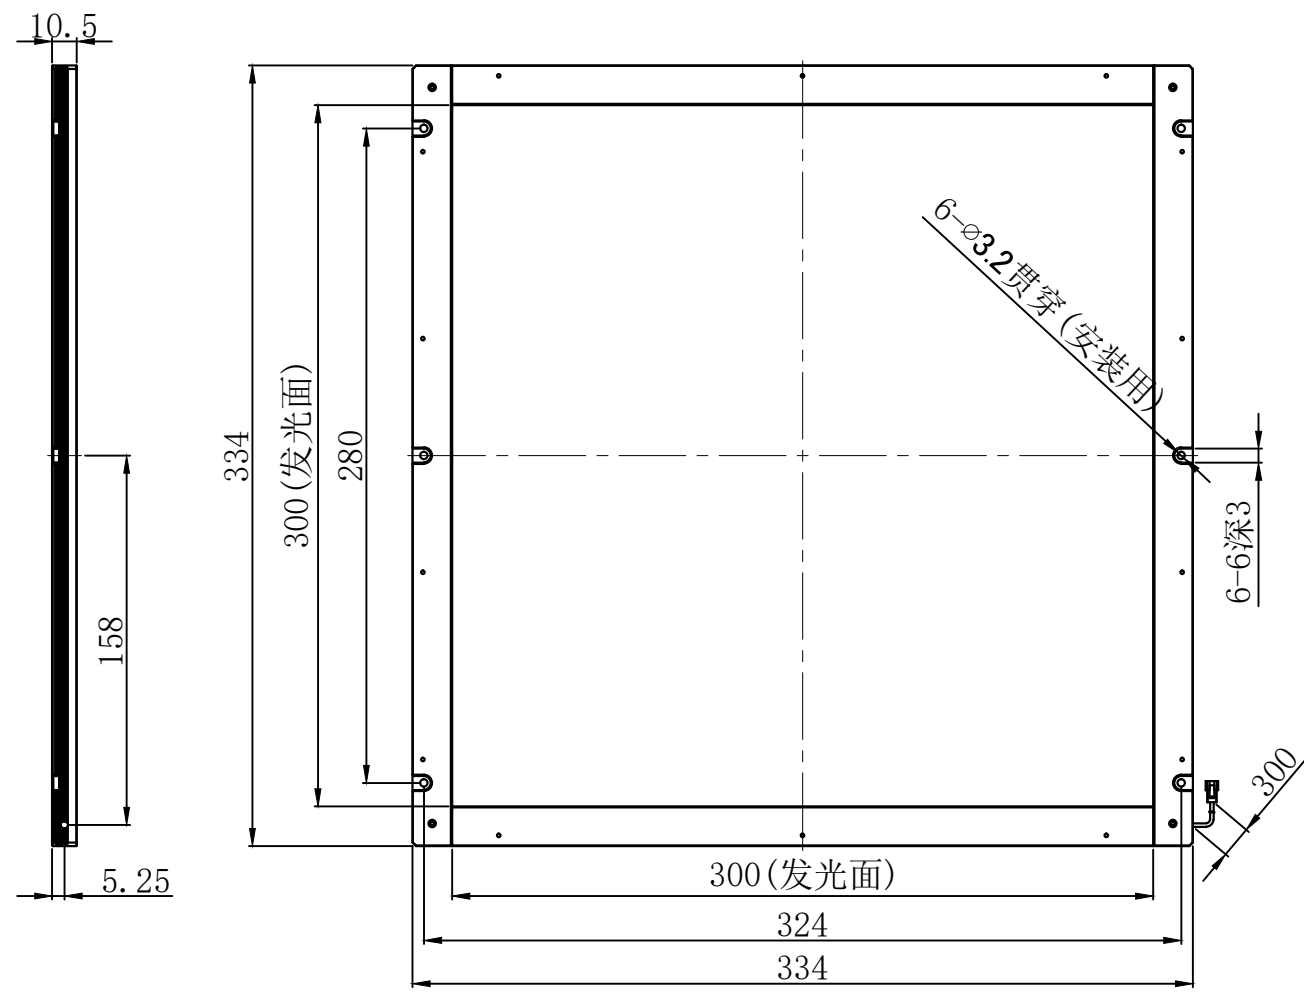

Pin1 -- 棕色/+
Pin2 -- 空 /NC
Pin3 -- 蓝色/-

产品安装尺寸图					设计		wordop® 沃德普				
输入电压	理论电耗功率				审核						
	红色 (R)	白/蓝/绿色 (WGB)	红外 (IR)	紫外 (UV)	估重	视角方向	比例	单位	名称	侧部背光源	
24V	15.5W	35.0W			1670g		1:3	mm	型号	FQG2-300X300	