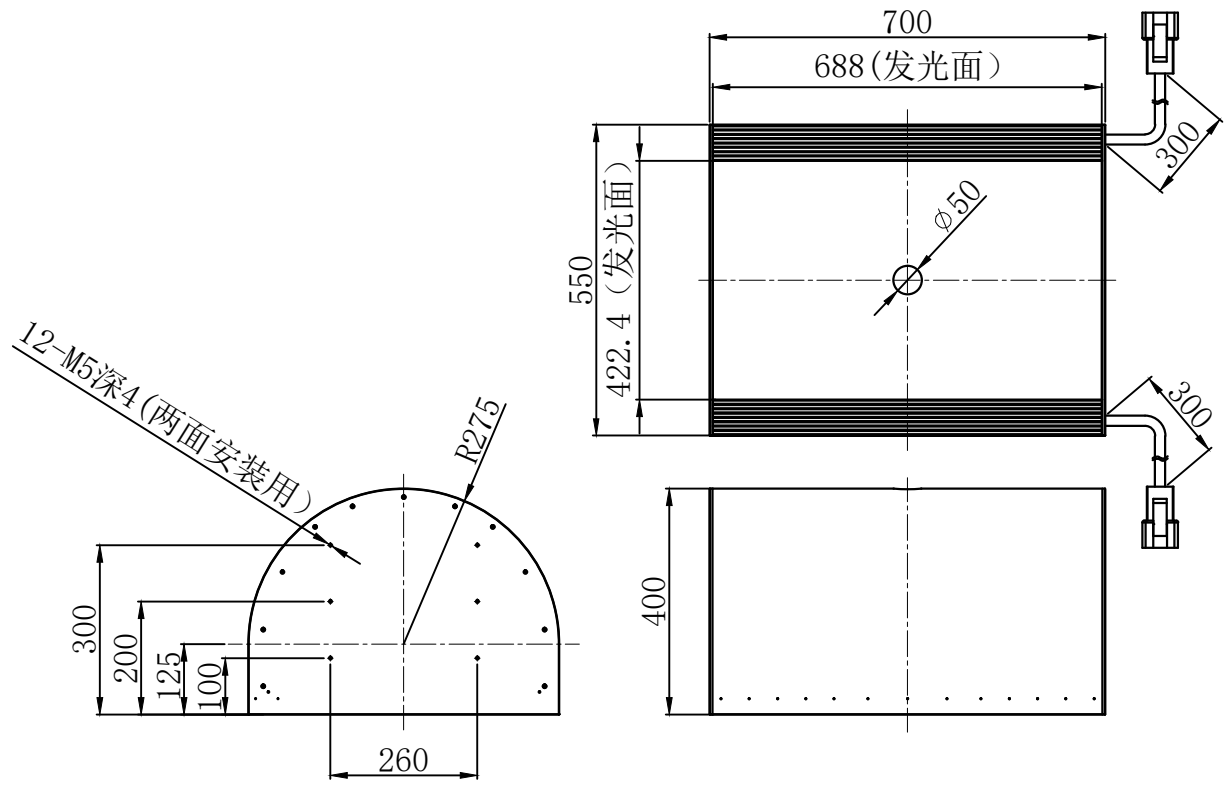

JST-SMR-03V-B

Pin1 -- 棕色/+  
Pin2 -- 空 /NC  
Pin3 -- 蓝色/-

产品安装尺寸图					设计				wordop® 沃德普	
输入电压	理论电耗功率				审核					
	红色(R)	白/蓝/绿色(WGB)	红外(IR)	紫外(UV)	估重	视角方向	比例	单位	名称	隧道光源
24V		50W					1:12	mm	型号	C-TL-688X63