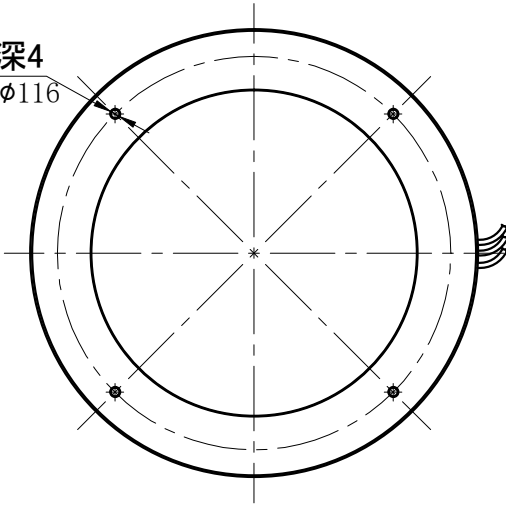

4-M3深4  
P. C. D.  $\phi 116$

产品安装尺寸图					设计				wordop® 沃德普	
输入电压	理论电耗功率				审核					
	红色(R)	白/蓝/绿色(WGB)	红外(IR)	紫外(UV)	估重	视角方向	比例	单位	名称	低角度环形光源
24V	3W	7W			275g		1:2	mm	型号	C-LAR-132-15RGB-X