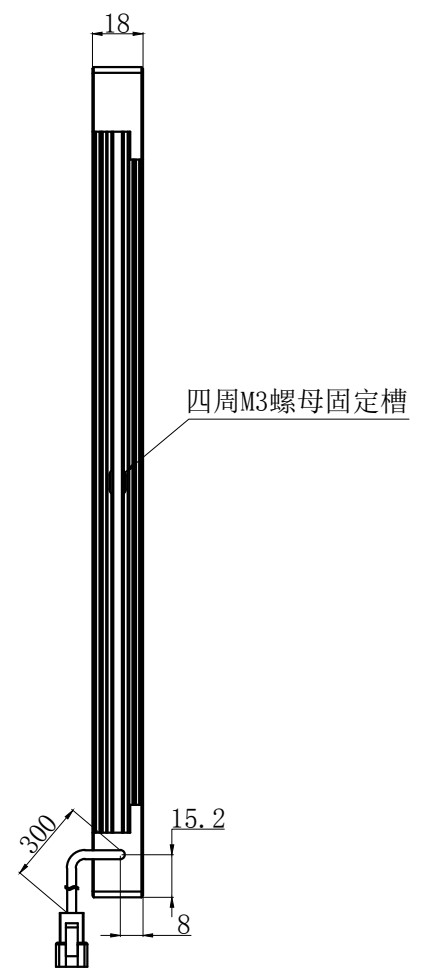

4-M4贯穿
□φ8深4(安装孔)

产品安装尺寸图					设计					
输入电压	理论电耗功率				审核					
	红色 (R)	白/蓝/绿色 (WGB)	红外 (IR)	紫外 (UV)	估重	视角方向	比例	单位	名称	平面无影光源
12V		58W					1:1	mm	型号	FQS2-290X250