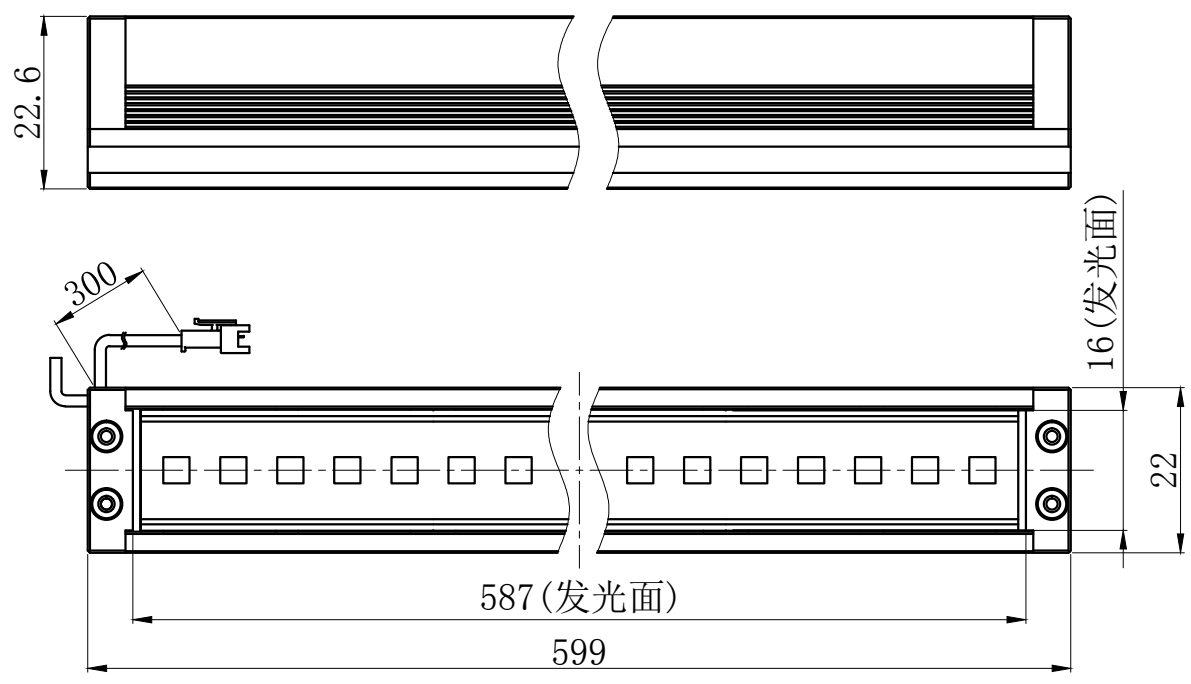

Pin1 -- 棕色/+  
Pin2 -- 空 /NC  
Pin3 -- 蓝色/-

局部A 比例3:1  
M3螺母凹槽，安装用

产品安装尺寸图					设计			wordop® 沃德普		
输入电压	理论电耗功率				审核					
	红色 (R)	白/蓝/绿色 (WGB)	红外 (IR)	紫外 (UV)	估重	视角方向	比例	单位	名称	条形光源
24V				28.8W	450g		1:1	mm	型号	HDL3-587X16UV385