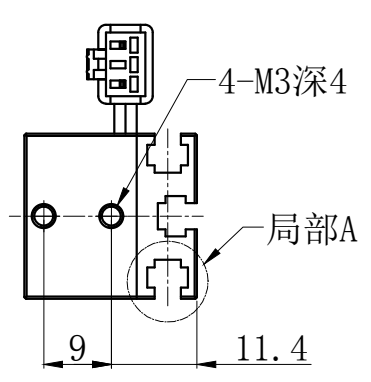

Pin1 -- 棕色/+  
Pin2 -- 空 /NC  
Pin3 -- 蓝色/-

局部A 比例3:1  
M3螺母凹槽，安装用

产品安装尺寸图					设计			wordop® 沃德普		
输入电压	理论电耗功率				审核					
	红色 (R)	白/蓝/绿色 (WGB)	红外 (IR)	紫外 (UV)	估重	视角方向	比例	单位	名称	条形光源
24V				28.8W	450g		1:1	mm	型号	HDL3-587X16UV385