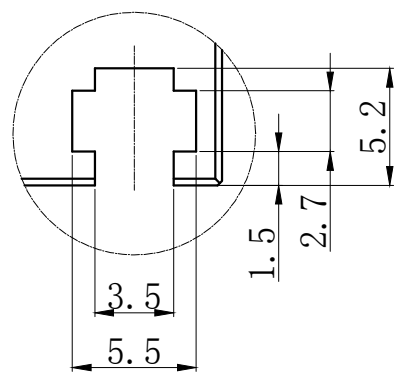

Pin1 -- 棕色/+  
Pin2 -- 空 /NC  
Pin3 -- 蓝色/-

局部A 比例3:1  
M3螺母凹槽，安装用

产品安装尺寸图					设计			wordop® 沃德普		
输入电压	理论电耗功率				审核					
	红色 (R)	白/蓝/绿色 (WGB)	红外 (IR)	紫外 (UV)	估重	视角方向	比例	单位	名称	条形光源
24V				28.8W	450g		1:1	mm	型号	HDL3-587X16UV385